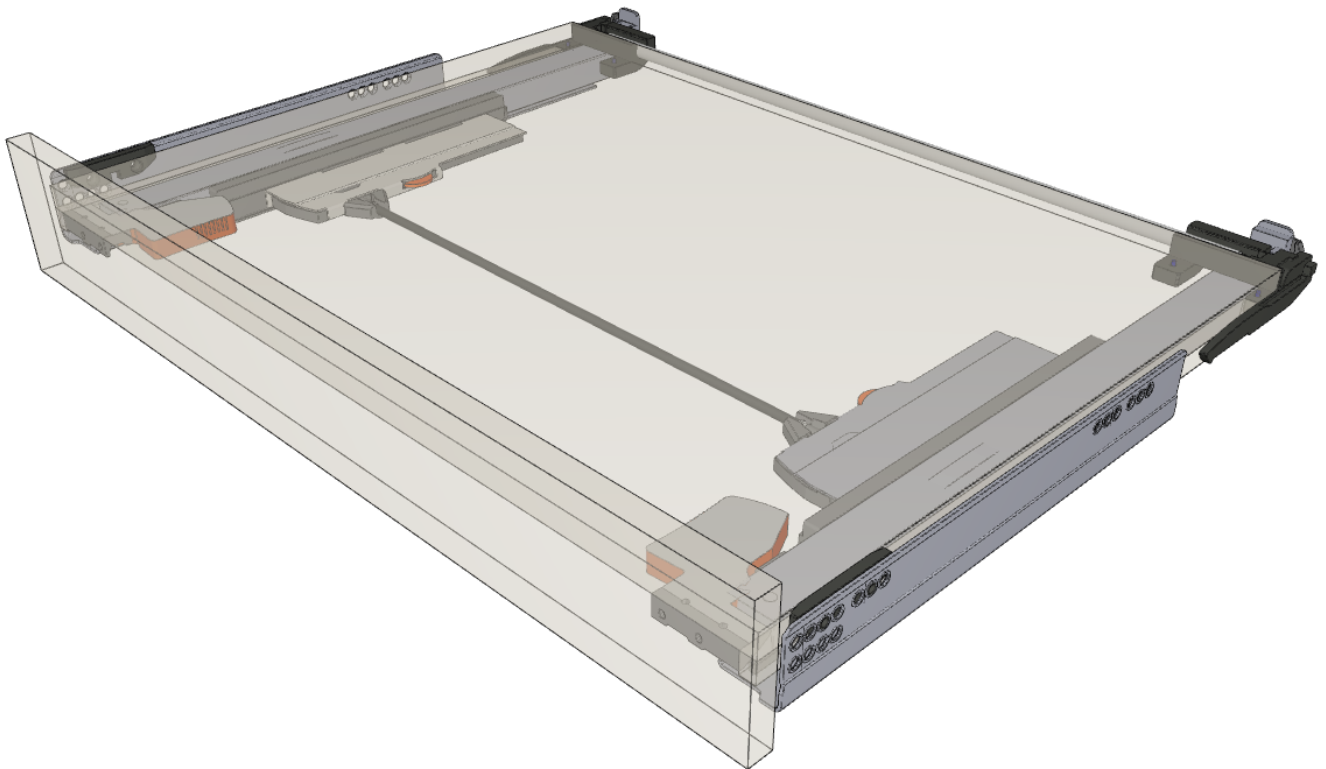

**MOVENTO | Tablette coulissante avec face |
Tablette coulissante | 40 kg | Longueur
nominale = 500 mm**

Détails d'application

- Sélection de configuration: Détaillée
- Programme: MOVENTO
- Type de coulissant: Sortie totale
- Type de coulissant: Tablette coulissante avec face
- Type de construction: Tablette coulissante
- Bandeau avant de la tablette: en saillie
- Type de verrouillage: Blocage de tablette
- Synchronisation pour blocage de la tablette: Oui
- Largeur intérieure du corps de meuble: 651.6 mm
- Charge dynamique: 40 kg
- Longueur nominale: 500 mm
- Fixation de la coulisse corps de meuble: Vis agglo
- Hauteur de tablette: 30 mm
- Épaisseur pièce avant: 16 mm
- Épaisseur de la retombée latérale de tablette: 10 mm
- Épaisseur de fond de tablette: 16 mm
- Profondeur de la niche: 14 mm
- Technologie de mouvement: TIP-ON BLUMOTION
- Unité TIP-ON BLUMOTION: L1
- Synchronisation TIP-ON BLUMOTION: Oui
- Type de montage: Montage latéral
- Largeur de face: 652 mm
- Hauteur de face: 94 mm
- Épaisseur de la face: 16 mm
- Recouvrement gauche: 0.2 mm
- Recouvrement droit: 0.2 mm
- Recouvrement inférieur: 16 mm
- AMPEROS AC – De l'énergie dans le meuble: Non
- Stabilisation latérale: Non