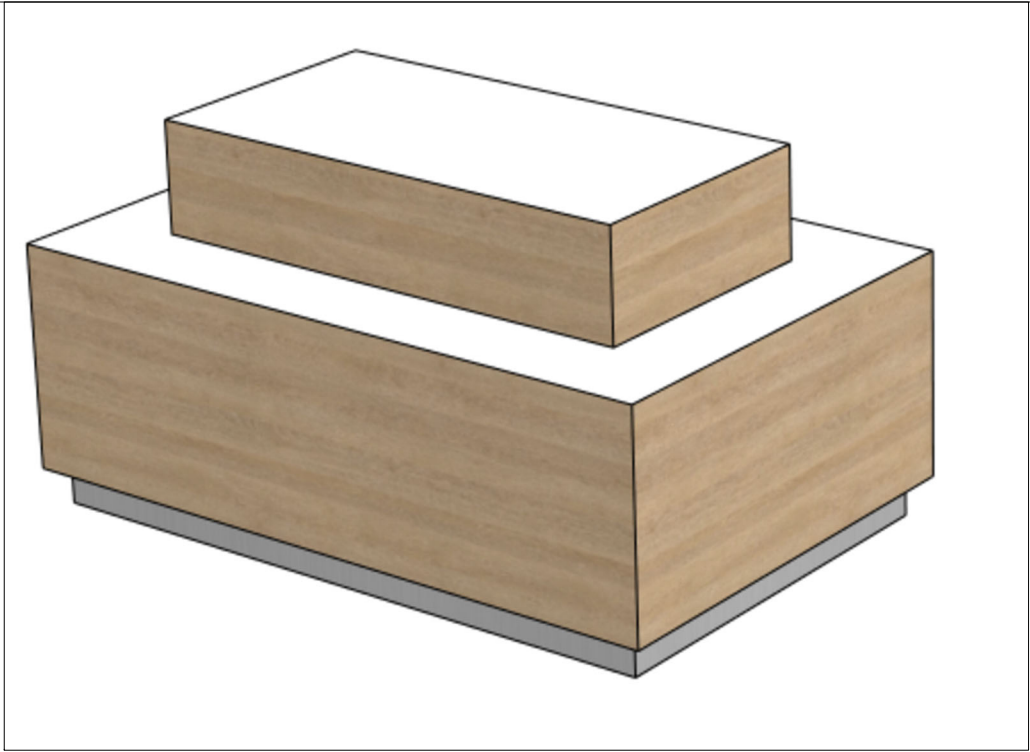

Podium rectangulaire 190x120

Egger W1000 Blanc Premium +
Chêne gladstone sable H3309 ST 28

plinthe en inox + minis vérins

Ep:19

Qté : 1

Implantation proposée suivant les plans fournis et sous réserve de vérification sur site.
PROEXPACE - Tous droits réservés - Ces plans sont la propriété exclusive de PROEXPACE et ne peuvent être utilisés sans son autorisation écrite