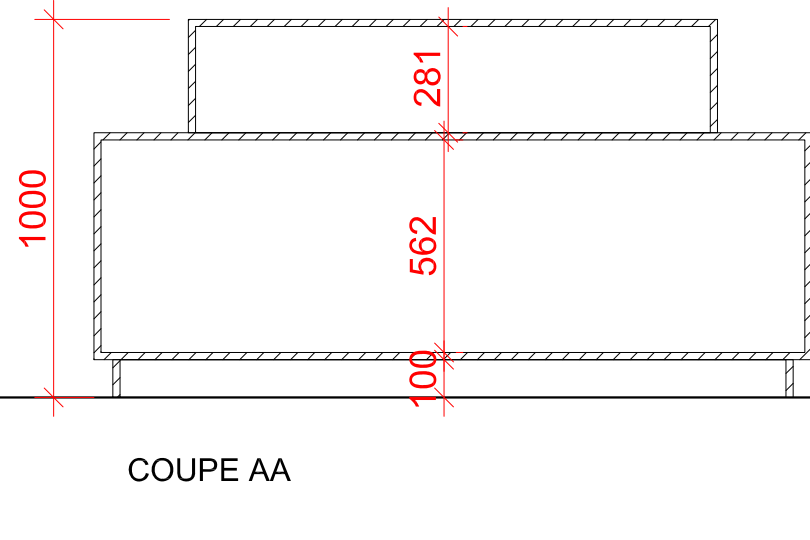

Podium rectangulaire 190x120

Egger W1000 Blanc Premium +
Chêne gladstone sable H3309 ST 28

plinthe en inox + minis vérins

Ep:19

Qté : 1

Implantation proposée suivant les plans fournis et sous réserve de vérification sur site.
PROEXPACE - Tous droits réservés - Ces plans sont la propriété exclusive de PROEXPACE et ne peuvent être utilisés sans son autorisation écrite