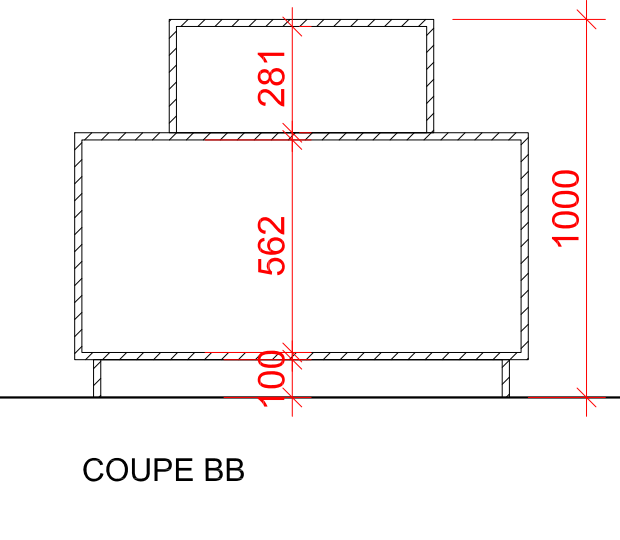

Podium rectangulaire 190x120

Egger W1000 Blanc Premium +
Chêne gladstone sable H3309 ST 28

plinthe en inox + minis vérins

Ep:19

Qté : 1

Implantation proposée suivant les plans fournis et sous réserve de vérification sur site.
PROEXPACE - Tous droits réservés - Ces plans sont la propriété exclusive de PROEXPACE et ne peuvent être utilisés sans son autorisation écrite