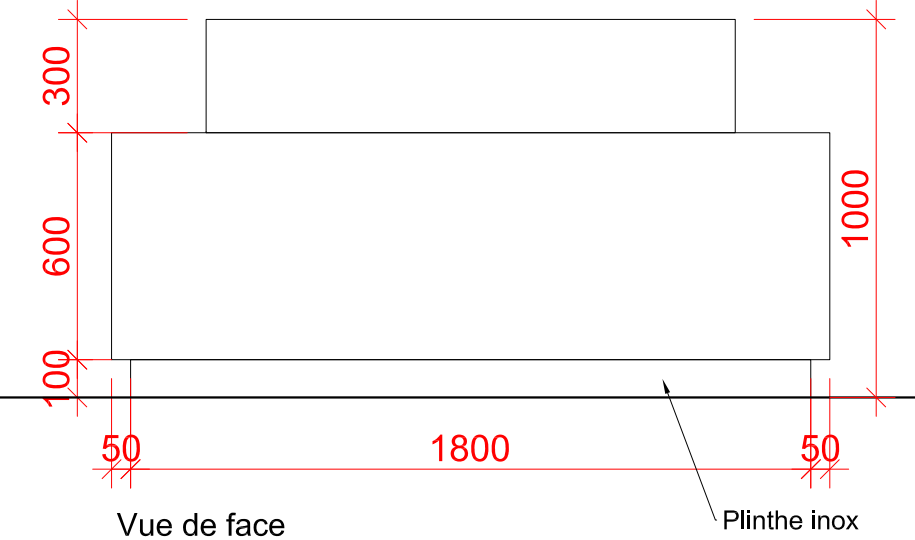

Podium rectangulaire 190x120

Egger W1000 Blanc Premium +
Chêne gladstone sable H3309 ST 28

plinthe en inox + minis vérins

Ep:19

Qté : 1

Implantation proposée suivant les plans fournis et sous réserve de vérification sur site.
PROEXPACE - Tous droits réservés - Ces plans sont la propriété exclusive de PROEXPACE et ne peuvent être utilisés sans son autorisation écrite