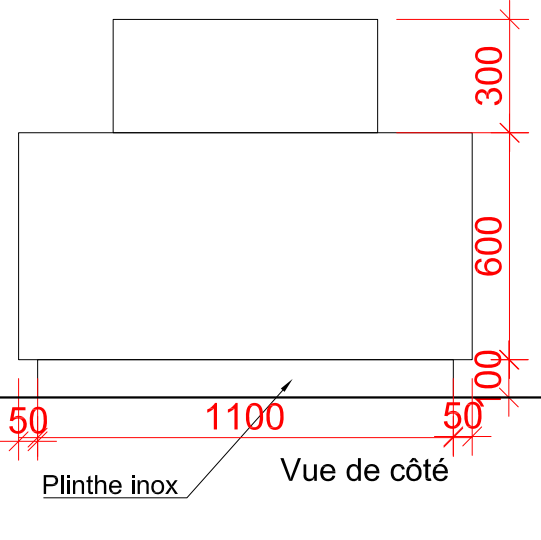

Podium rectangulaire 190x120

Egger W1000 Blanc Premium +
Chêne gladstone sable H3309 ST 28

plinthe en inox + minis vérins

Ep:19

Qté : 1

Implantation proposée suivant les plans fournis et sous réserve de vérification sur site.
PROEXPACE - Tous droits réservés - Ces plans sont la propriété exclusive de PROEXPACE et ne peuvent être utilisés sans son autorisation écrite