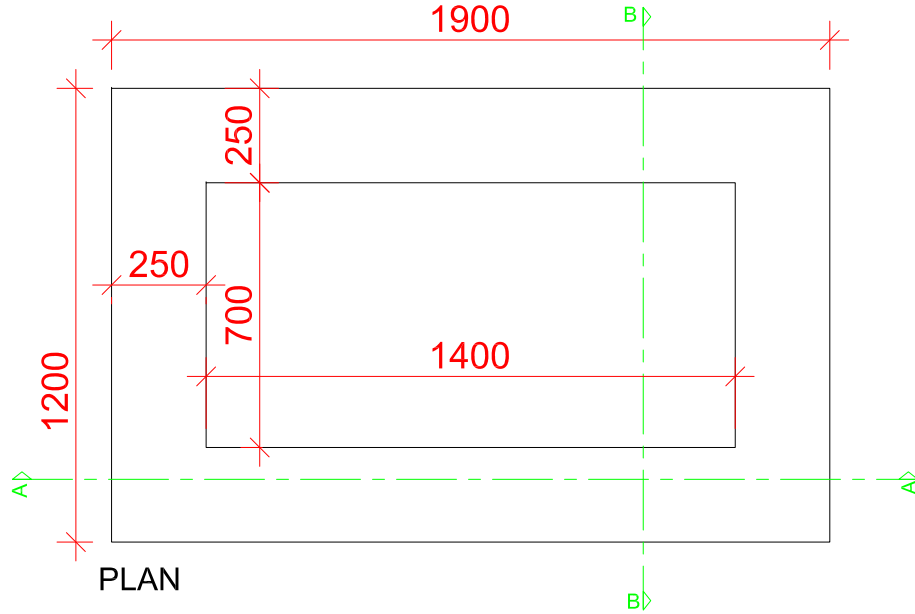

Podium rectangulaire 190x120

Egger W1000 Blanc Premium +
Chêne gladstone sable H3309 ST 28

plinthe en inox + minis vérins

Ep:19

Qté : 1

Implantation proposée suivant les plans fournis et sous réserve de vérification sur site.
PROEXPACE - Tous droits réservés - Ces plans sont la propriété exclusive de PROEXPACE et ne peuvent être utilisés sans son autorisation écrite