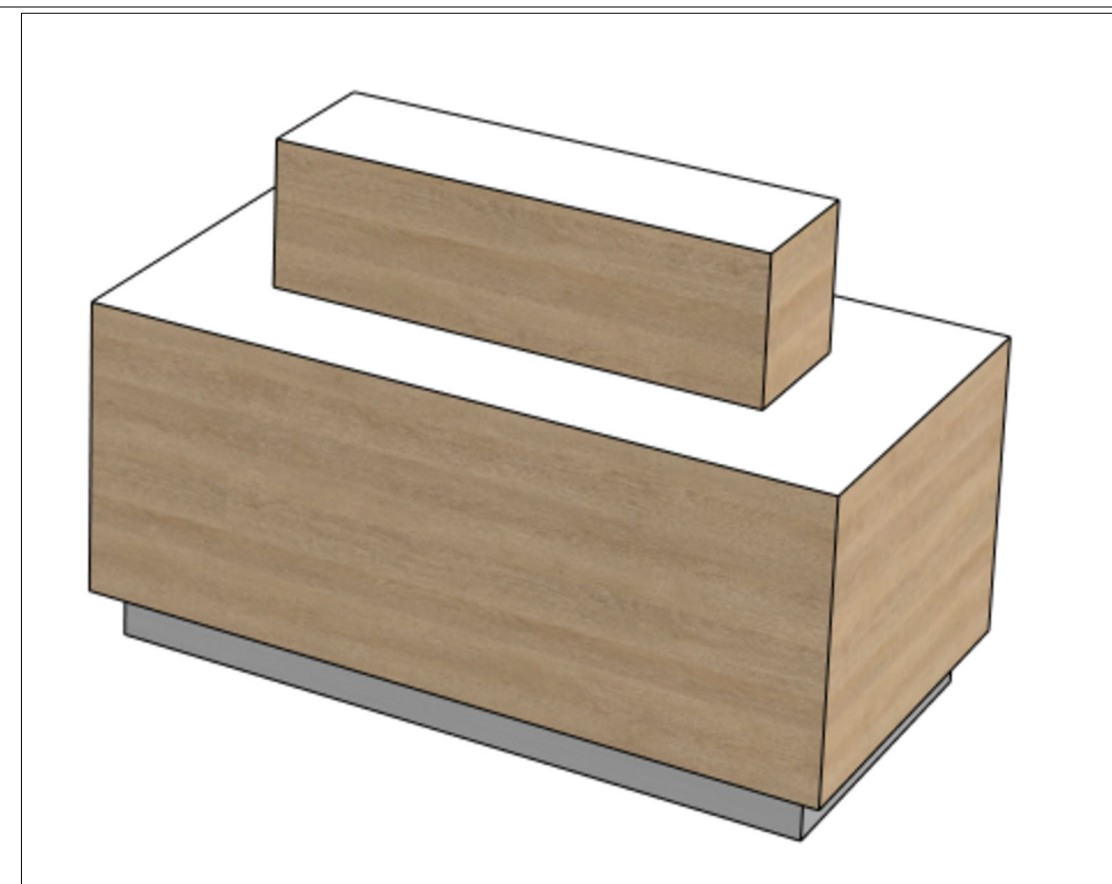

# Podium rectangulaire 150x80

Egger W1000 Blanc Premium +  
 Chêne gladstone sable H3309 ST 28  
 plinthe en inox + minis vérins  
 Ep:19  
 Qté : 1

Implantation proposée suivant les plans fournis et sous réserve de vérification sur site.  
 PROEXPACE - Tous droits réservés - Ces plans sont la propriété exclusive de PROEXPACE et ne peuvent être utilisés sans son autorisation écrite