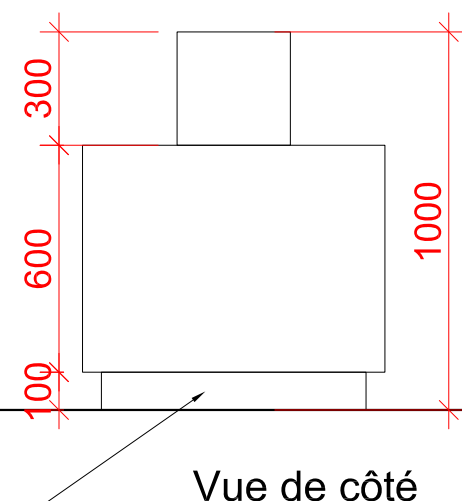

# Podium rectangulaire 150x80

Egger W1000 Blanc Premium +  
 Chêne gladstone sable H3309 ST 28  
 plinthe en inox + minis vérins  
 Ep:19  
 Qté : 1

Implantation proposée suivant les plans fournis et sous réserve de vérification sur site.  
 PROEXPACE - Tous droits réservés - Ces plans sont la propriété exclusive de PROEXPACE et ne peuvent être utilisés sans son autorisation écrite