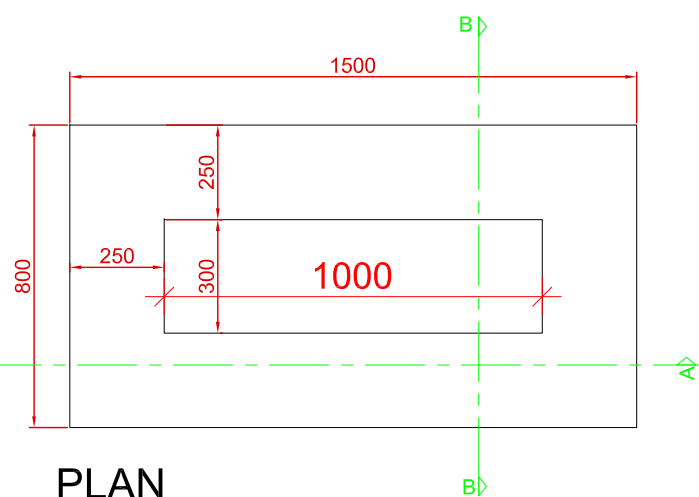

# Podium rectangulaire 150x80

Egger W1000 Blanc Premium +  
 Chêne gladstone sable H3309 ST 28  
 plinthe en inox + minis vérins  
 Ep:19  
 Qté : 1

Implantation proposée suivant les plans fournis et sous réserve de vérification sur site.  
 PROEXPACE - Tous droits réservés - Ces plans sont la propriété exclusive de PROEXPACE et ne peuvent être utilisés sans son autorisation écrite