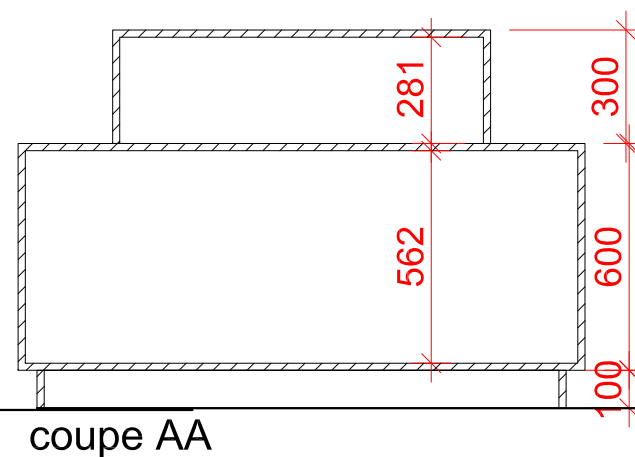

# Podium rectangulaire 150x80

Egger W1000 Blanc Premium +  
 Chêne gladstone sable H3309 ST 28  
 plinthe en inox + minis vérins  
 Ep:19  
 Qté : 1

Implantation proposée suivant les plans fournis et sous réserve de vérification sur site.  
 PROEXPACE - Tous droits réservés - Ces plans sont la propriété exclusive de PROEXPACE et ne peuvent être utilisés sans son autorisation écrite