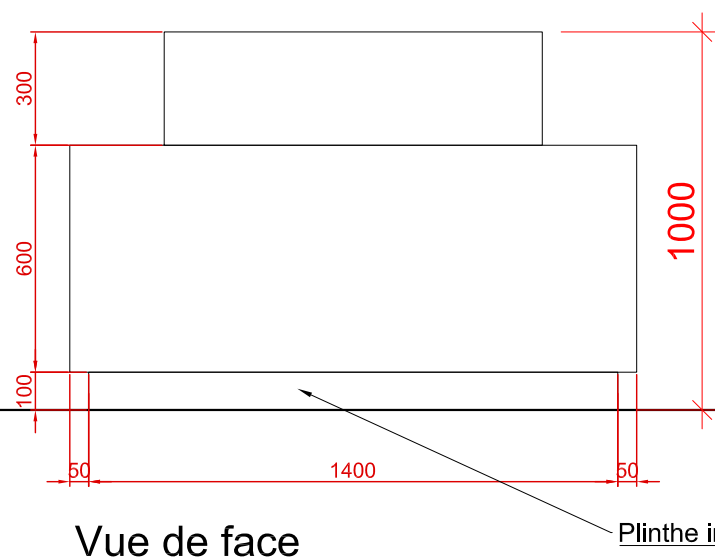

# Podium rectangulaire 150x80

Egger W1000 Blanc Premium +  
 Chêne gladstone sable H3309 ST 28  
 plinthe en inox + minis vérins  
 Ep:19  
 Qté : 1

Implantation proposée suivant les plans fournis et sous réserve de vérification sur site.  
 PROEXPACE - Tous droits réservés - Ces plans sont la propriété exclusive de PROEXPACE et ne peuvent être utilisés sans son autorisation écrite