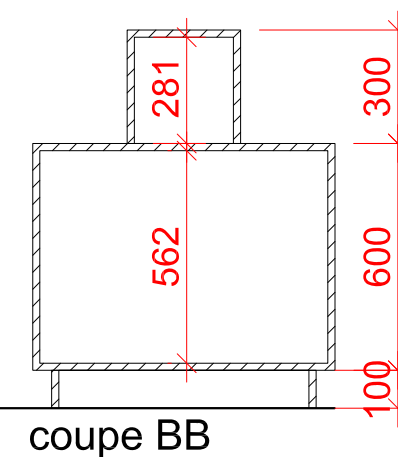

# Podium rectangulaire 150x80

Egger W1000 Blanc Premium +  
 Chêne gladstone sable H3309 ST 28  
 plinthe en inox + minis vérins  
 Ep:19  
 Qté : 1

Implantation proposée suivant les plans fournis et sous réserve de vérification sur site.  
 PROEXPACE - Tous droits réservés - Ces plans sont la propriété exclusive de PROEXPACE et ne peuvent être utilisés sans son autorisation écrite