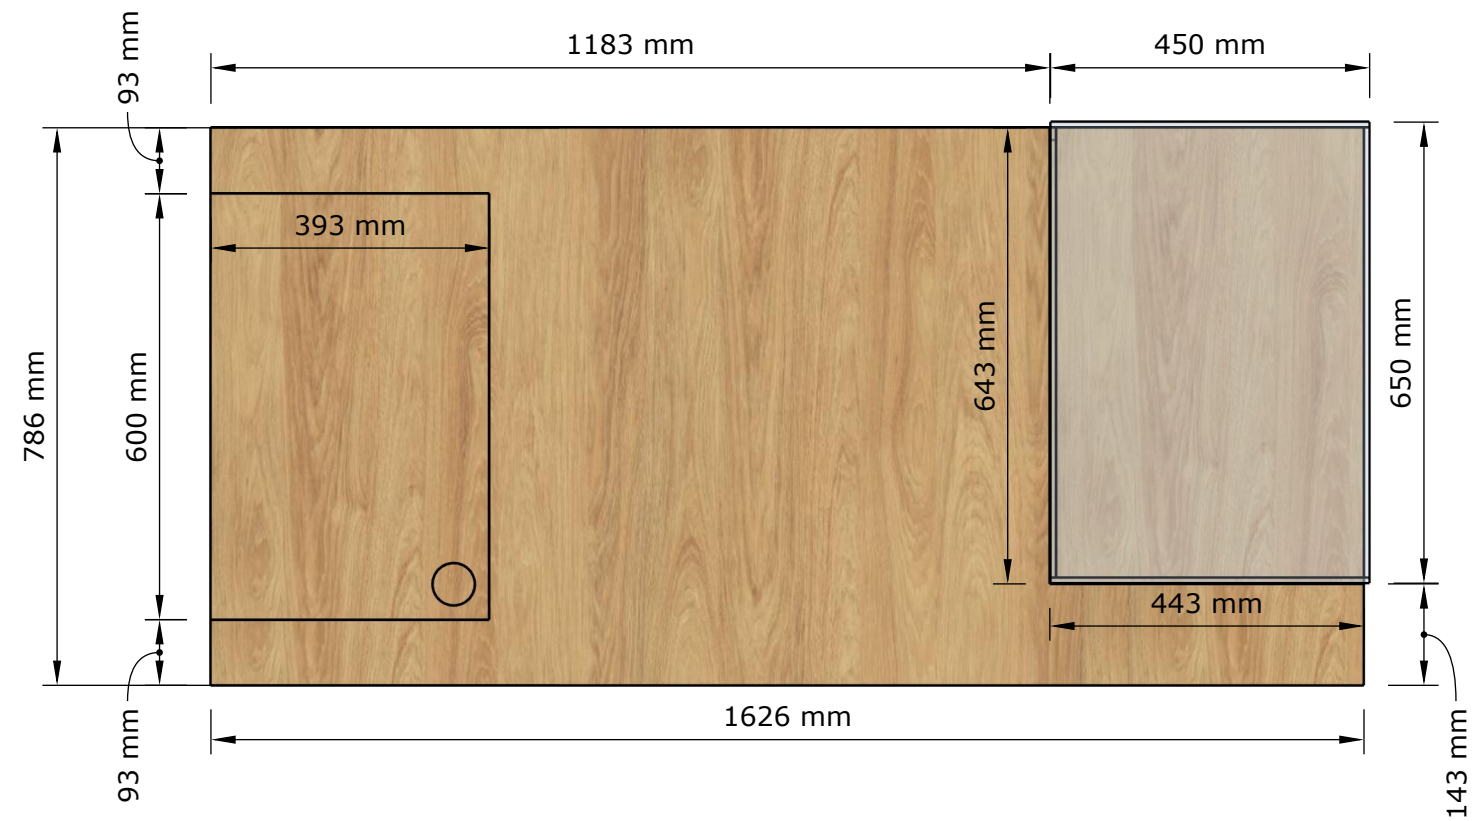

4.1.4-Comptoir de présentation et d'encaissement

Client : Proespace

Date : 22/04/2026