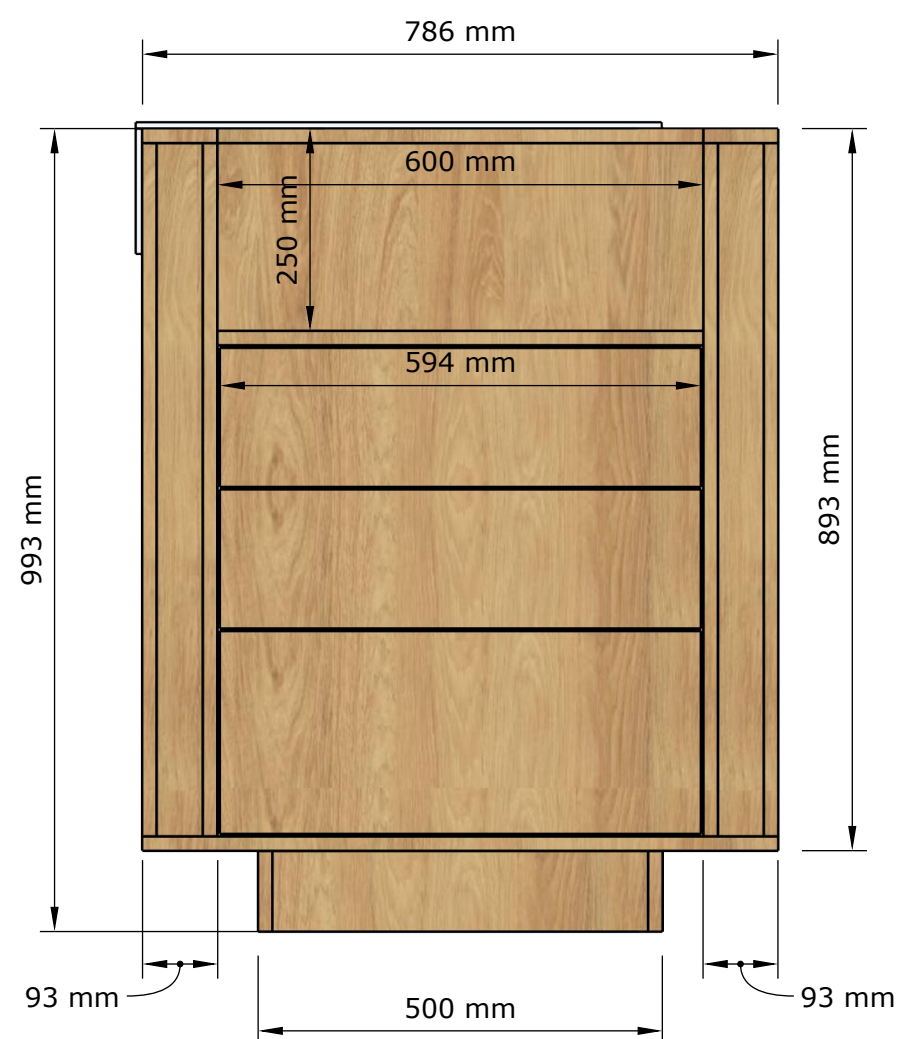

4.1.4-Comptoir de présentation et d'encaissement

Client : Proespace

Date : 22/04/2026