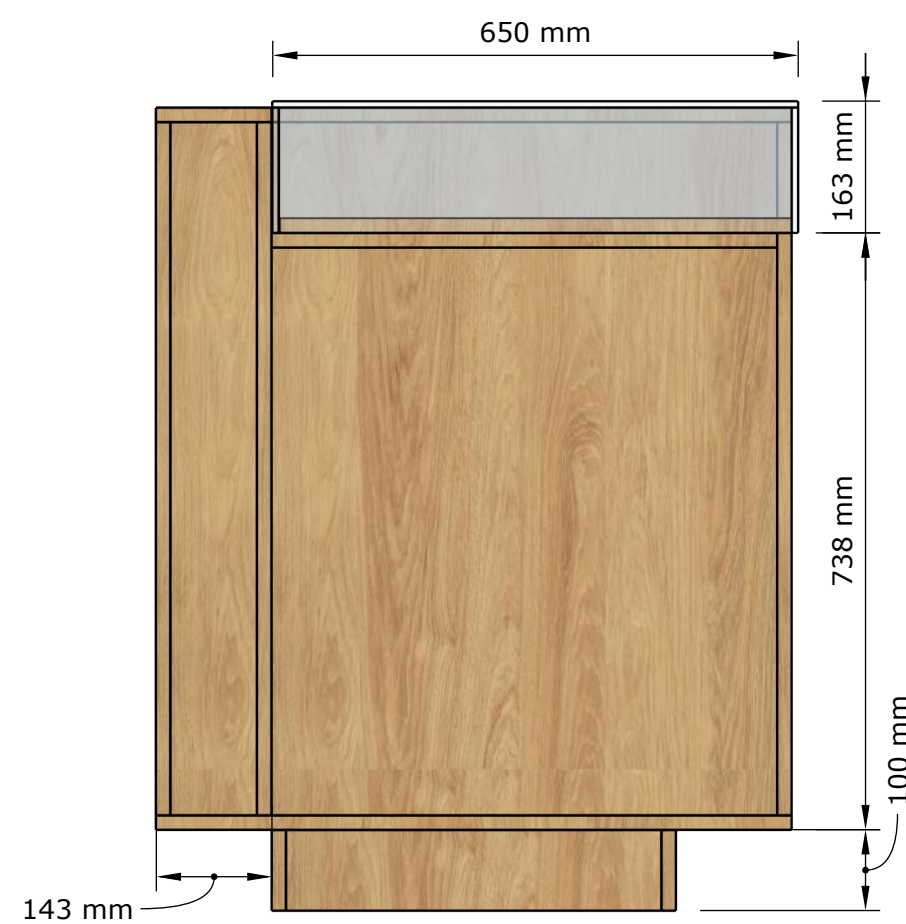

4.1.4-Comptoir de présentation et d'encaissement

Client : Proespace

Date : 22/04/2026