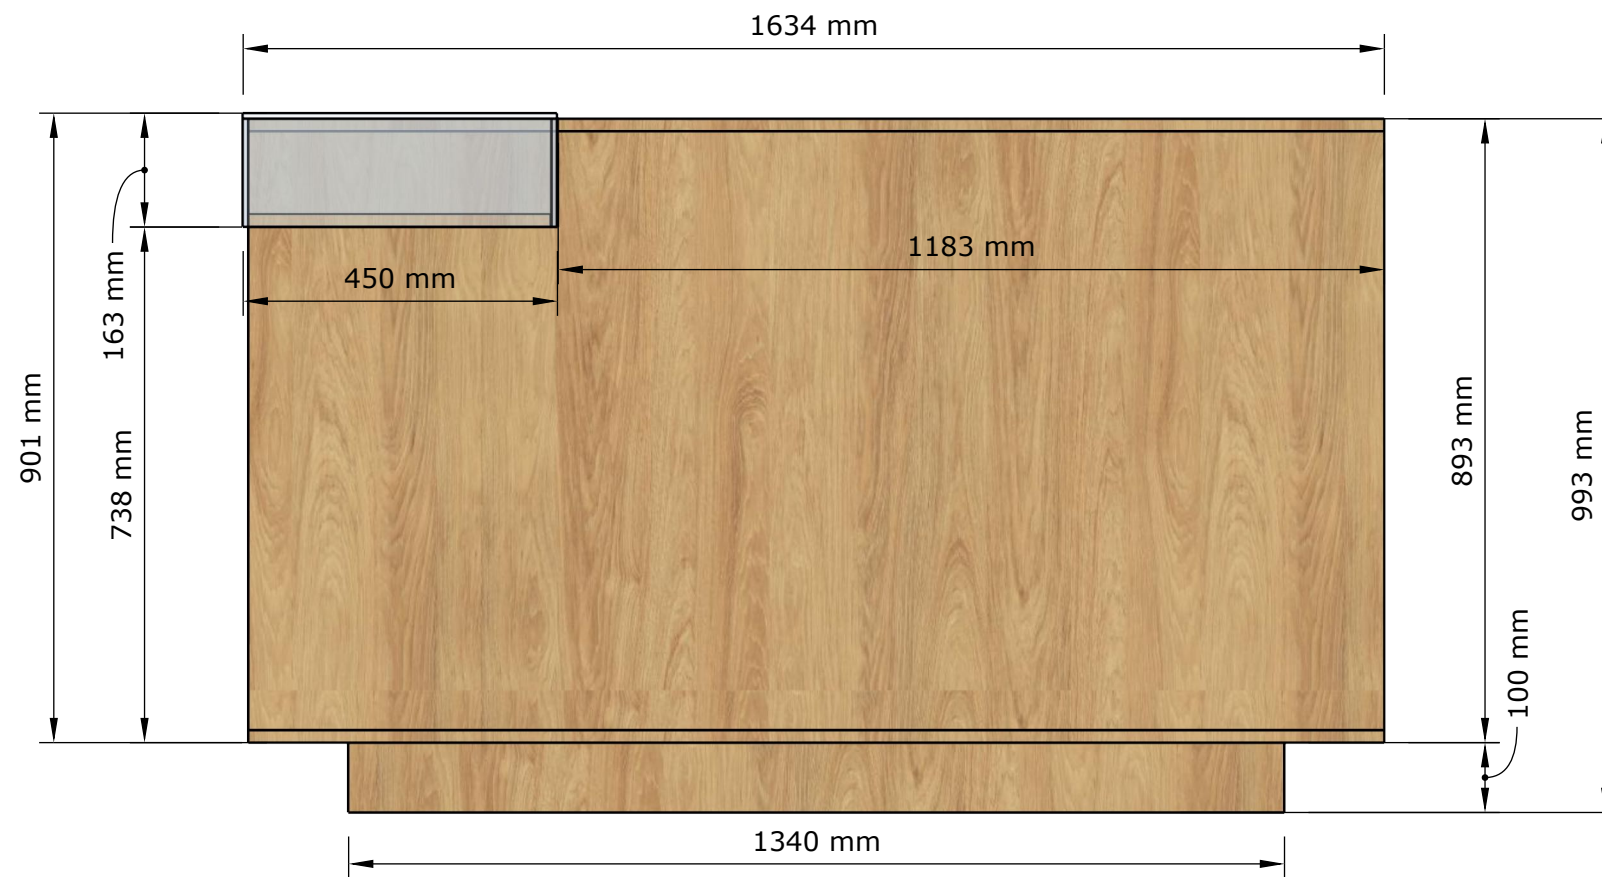

4.1.4-Comptoir de présentation et d'encaissement

Client : Proespace

Date : 22/04/2026