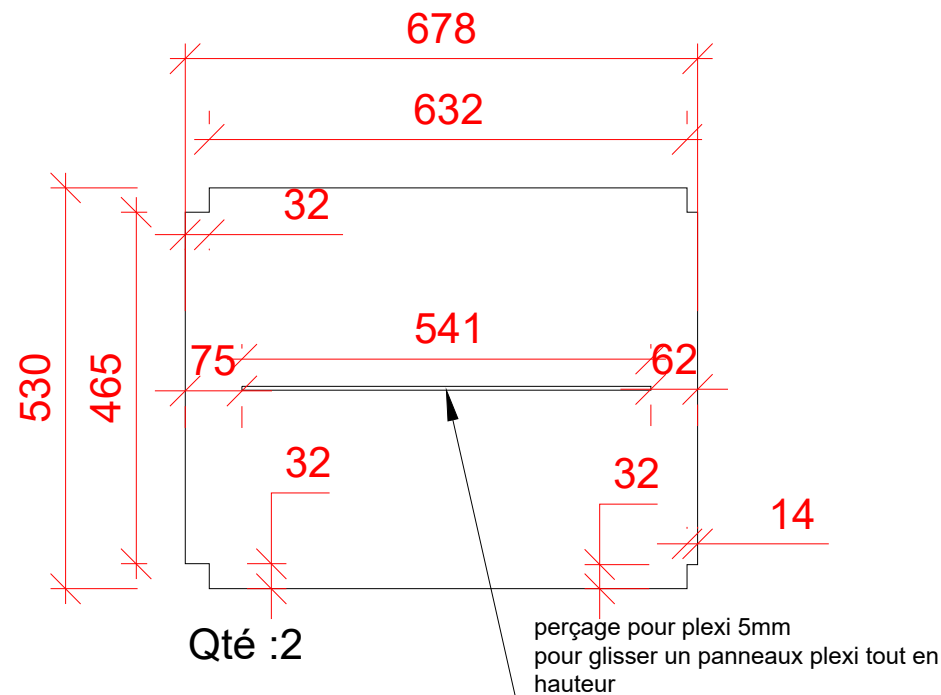

Tablette bois

Plateau stratifié + chants plaqués

Coloris : EGGER chêne vicenza clair H3165 ST9

Ep:19mm

Les tablettes sont à fixer par vissage sur des consoles métalliques.

Implantation proposée suivant les plans fournis et sous réserve de vérification sur site.
PROEXPACE - Tous droits réservés - Ces plans sont la propriété exclusive de PROEXPACE et ne peuvent être utilisés sans son autorisation écrite