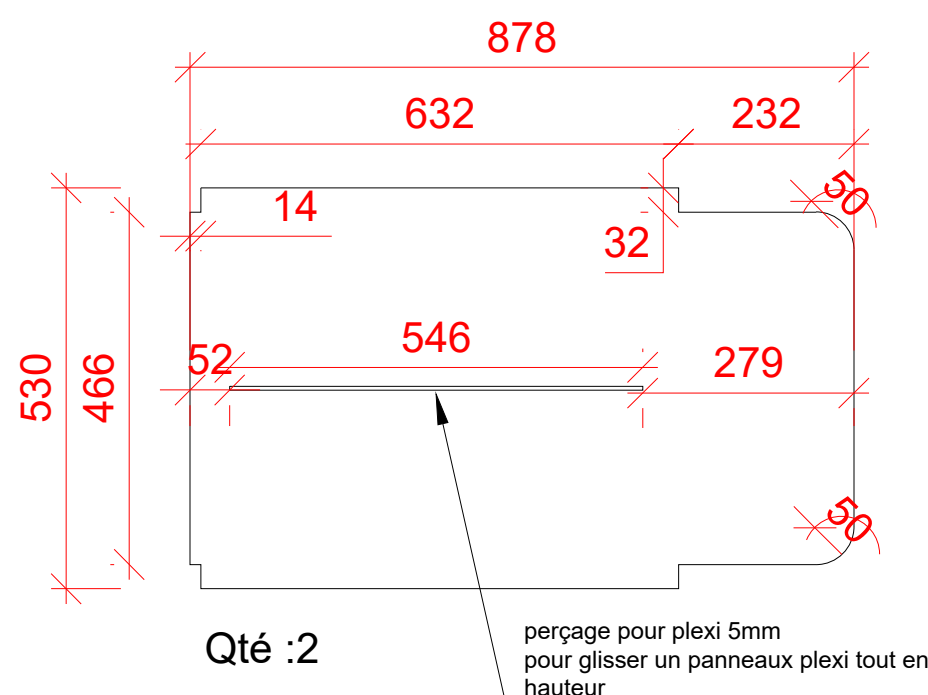

Tablette bois

Plateau stratifié + chants plaqués

Coloris : EGGER chêne vicenza clair H3165 ST9

Ep:19mm

Les tablettes sont à fixer par vissage sur des consoles métalliques.

Implantation proposée suivant les plans fournis et sous réserve de vérification sur site.
PROEXPACE - Tous droits réservés - Ces plans sont la propriété exclusive de PROEXPACE et ne peuvent être utilisés sans son autorisation écrite