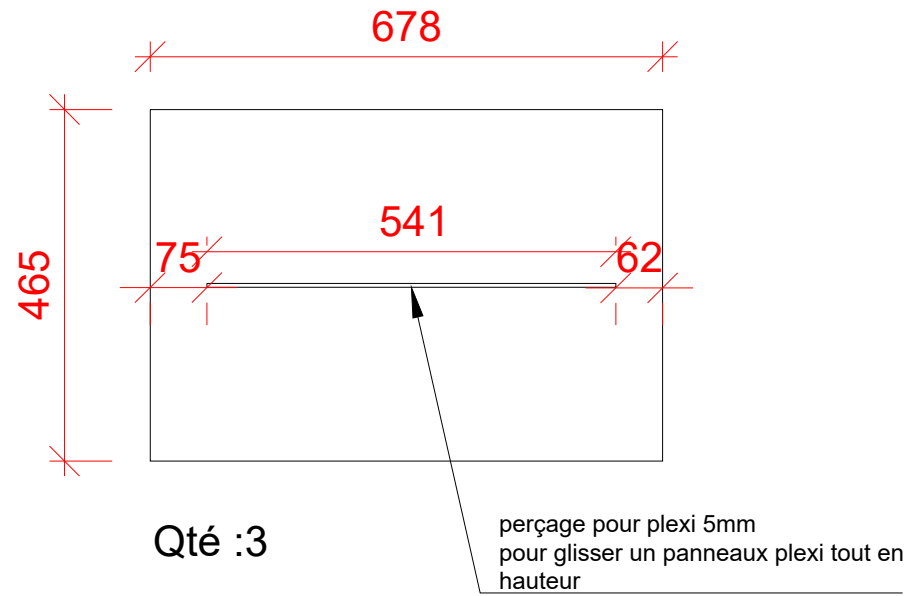

Tablette bois

Plateau stratifié + chants plaqués

Coloris : EGGER chêne vicenza clair H3165 ST9

Ep:19mm

Les tablettes sont à fixer par vissage sur des consoles métalliques.

Implantation proposée suivant les plans fournis et sous réserve de vérification sur site.
PROEXPACE - Tous droits réservés - Ces plans sont la propriété exclusive de PROEXPACE et ne peuvent être utilisés sans son autorisation écrite