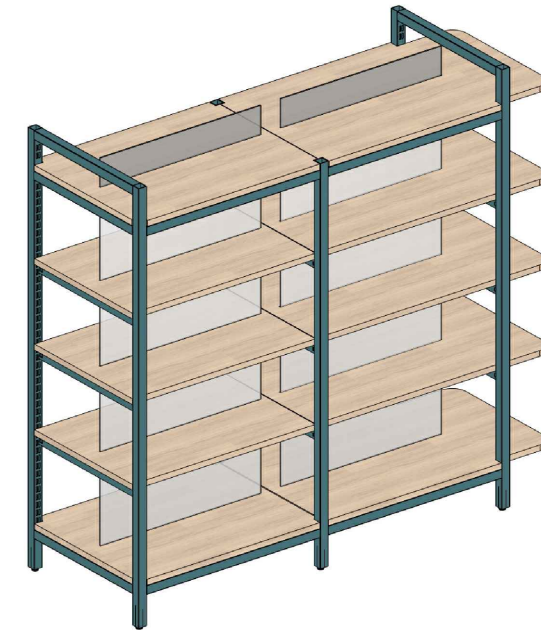

Tablette bois

Plateau stratifié + chants plaqués

Coloris : EGGER chêne vicenza clair H3165 ST9

Ep:19mm

Les tablettes sont à fixer par vissage sur des consoles métalliques.

Implantation proposée suivant les plans fournis et sous réserve de vérification sur site.
PROEXPACE - Tous droits réservés - Ces plans sont la propriété exclusive de PROEXPACE et ne peuvent être utilisés sans son autorisation écrite