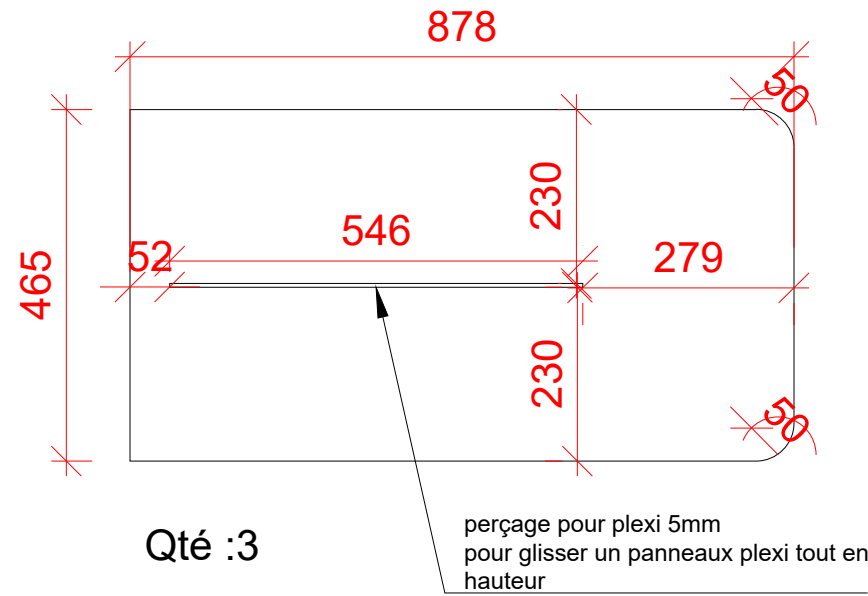

Tablette bois

Plateau stratifié + chants plaqués

Coloris : EGGER chêne vicenza clair H3165 ST9

Ep:19mm

Les tablettes sont à fixer par vissage sur des consoles métalliques.

Implantation proposée suivant les plans fournis et sous réserve de vérification sur site.
PROEXPACE - Tous droits réservés - Ces plans sont la propriété exclusive de PROEXPACE et ne peuvent être utilisés sans son autorisation écrite